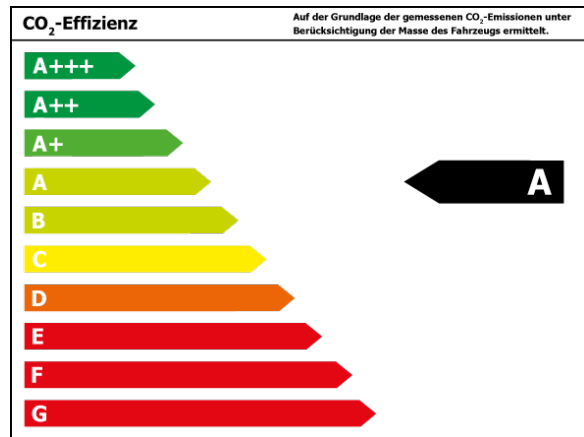

Vorbesitzer: 1

Außenfarbe: Silber

Polsterung: Stoff

Türen: 5

Erstzulassung: 06 . 2023

Umweltplakette:  Euro6d

Energieeffizienz: A

[Fahrzeugangebot online ansehen](#)

Verbrauch

Verbrauch und Emissionen (NEFZ) *

Innerorts* :	6,4 l/100 km
Ausserorts* :	4,6 l/100 km
Kombiniert* :	5,3 l/100 km
CO2-Emission* :	120,0 g/km

Verbrauch und Emissionen (WLTP) *

Langsam* :	6,4 l/100 km
Mittel* :	5,1 l/100 km
Schnell* :	4,6 l/100 km
Sehr schnell* :	5,7 l/100 km
Kombiniert* :	5,3 l/100 km
CO2-Emission* :	120 g/km